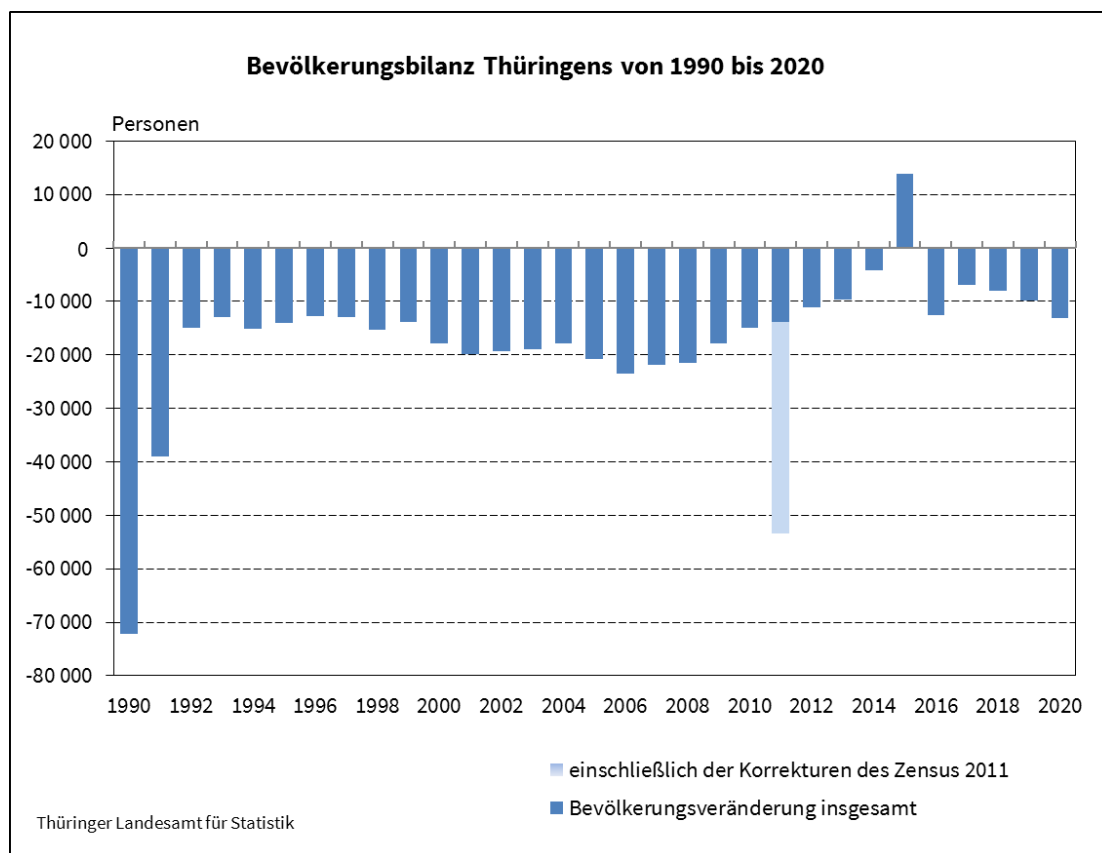

Verbreitung der Pressemitteilung mit Quellenangabe erwünscht.

Herausgeber:
Thüringer Landesamt für Statistik
Grundsatzfragen und Presse

Kontakt:
Telefon 03 61 57 331-91 10 / 91 13
Telefax 03 61 57 331-96 98

presse@statistik.thueringen.de
www.statistik.thueringen.de
www.twitter.com/statistik_tls

Postanschrift:
Thüringer Landesamt für Statistik
Postfach 90 01 63
99104 Erfurt