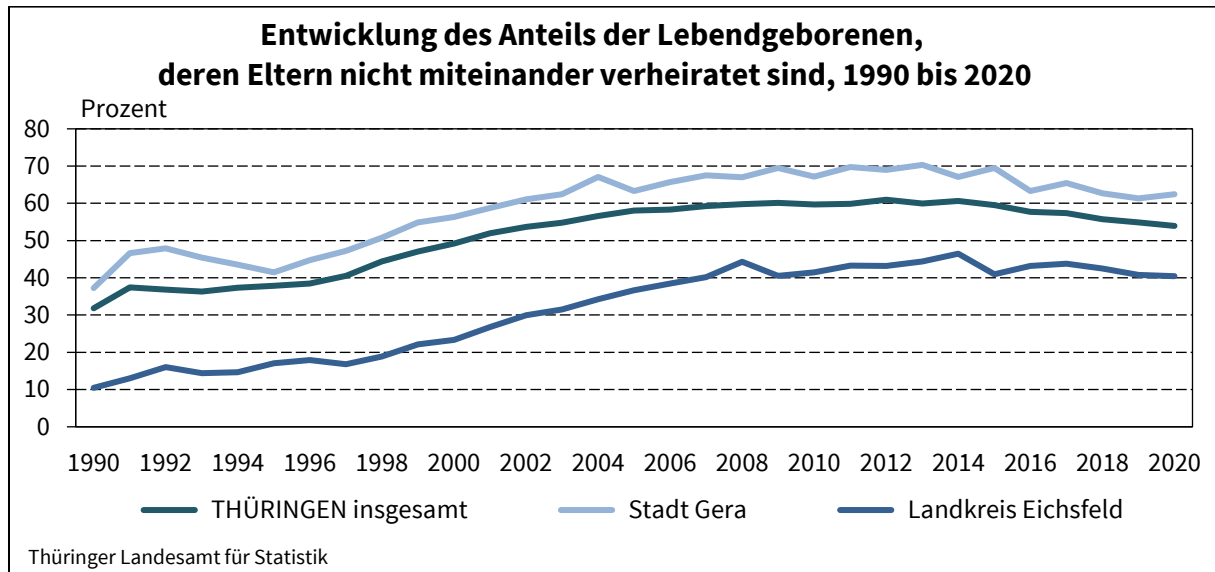

Verbreitung der Pressemitteilung mit Quellenangabe erwünscht.