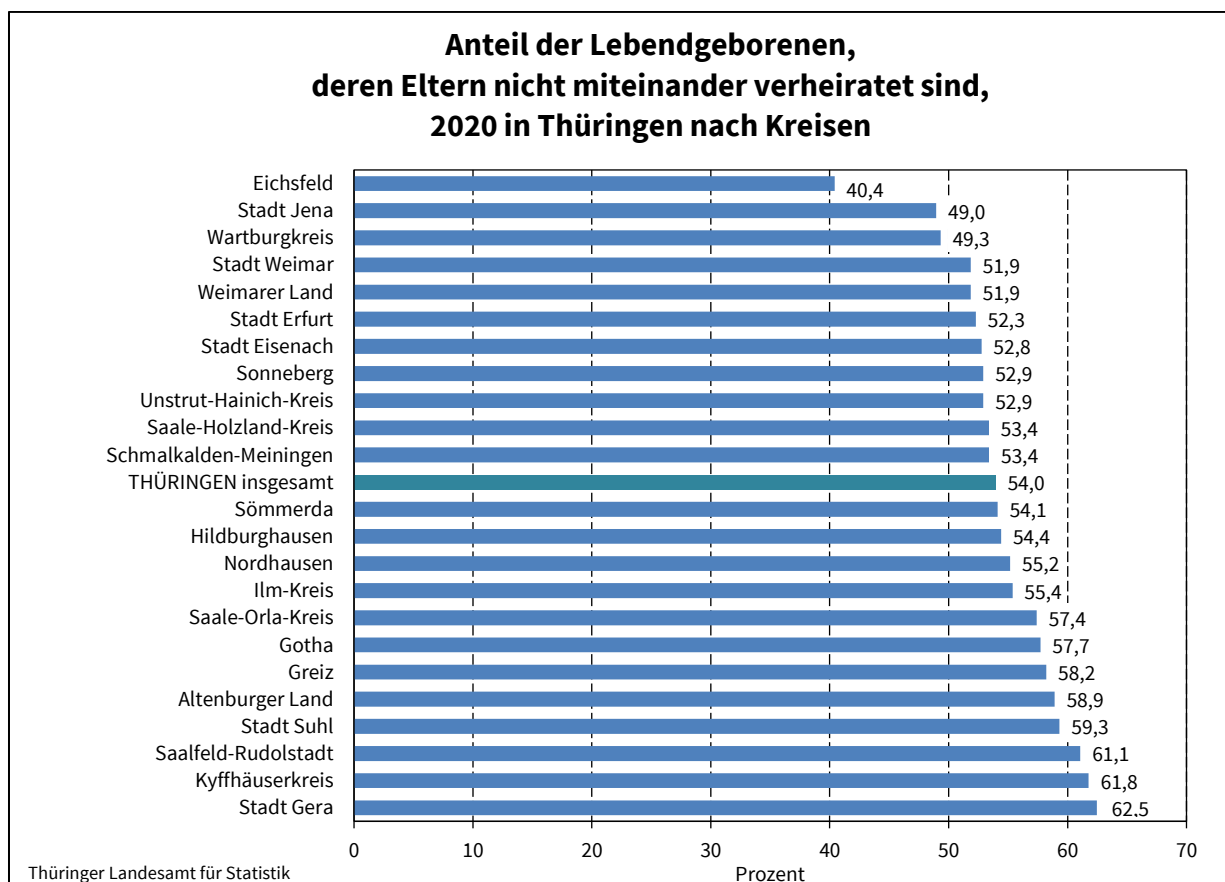

Verbreitung der Pressemitteilung mit Quellenangabe erwünscht.