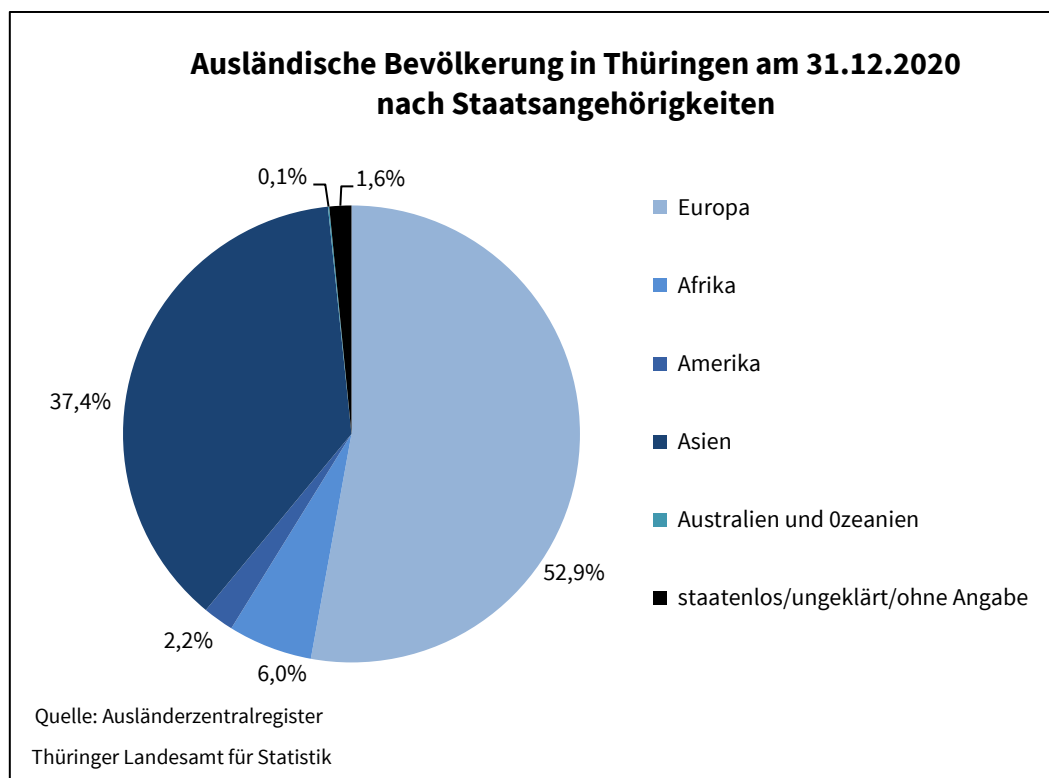

Gotha mit 9 725 Personen. Die wenigsten Ausländer lebten laut AZR im Landkreis Sömmerda mit 2 165 Personen, gefolgt vom Kyffhäuserkreis (2 240 Personen) und dem Landkreis Hildburghausen (2 420 Personen).

1) Das Ausländerzentralregister (AZR) wird vom Bundesamt für Migration und Flüchtlinge geführt (Registerbehörde). Es unterstützt durch die Speicherung und Übermittlung der Daten von Ausländern die mit der Durchführung ausländer- oder asylrechtlicher Vorschriften betrauten Behörden und andere öffentliche Stellen. Rechtsgrundlage der statistischen Auswertung des Registers ist § 23 des Gesetzes über das Ausländerzentralregister (AZR-Gesetz).

Alle Zahlen ab dem Berichtsjahr 2015 wurden einem Geheimhaltungsverfahren unterzogen, bei dem alle Fallzahlen auf das nächstgelegene Vielfache von 5 gerundet wurden. Infolgedessen können bei Summenbildung Differenzen auftreten.

Weitere Auskünfte erteilt:

Sachgebiet Bevölkerung

Telefon: 03 61 57 331-94 44

E-Mail: bevoelkerung@statistik.thueringen.de

Verbreitung der Pressemitteilung mit Quellenangabe erwünscht.

Herausgeber:

Thüringer Landesamt für Statistik
Grundsatzfragen und Presse

Kontakt:

Telefon 03 61 57 331-91 10 / 91 13
Telefax 03 61 57 331-96 98

presse@statistik.thueringen.de
www.statistik.thueringen.de
www.twitter.com/statistik_tls

Postanschrift:

Thüringer Landesamt für Statistik
Postfach 90 01 63
99104 Erfurt