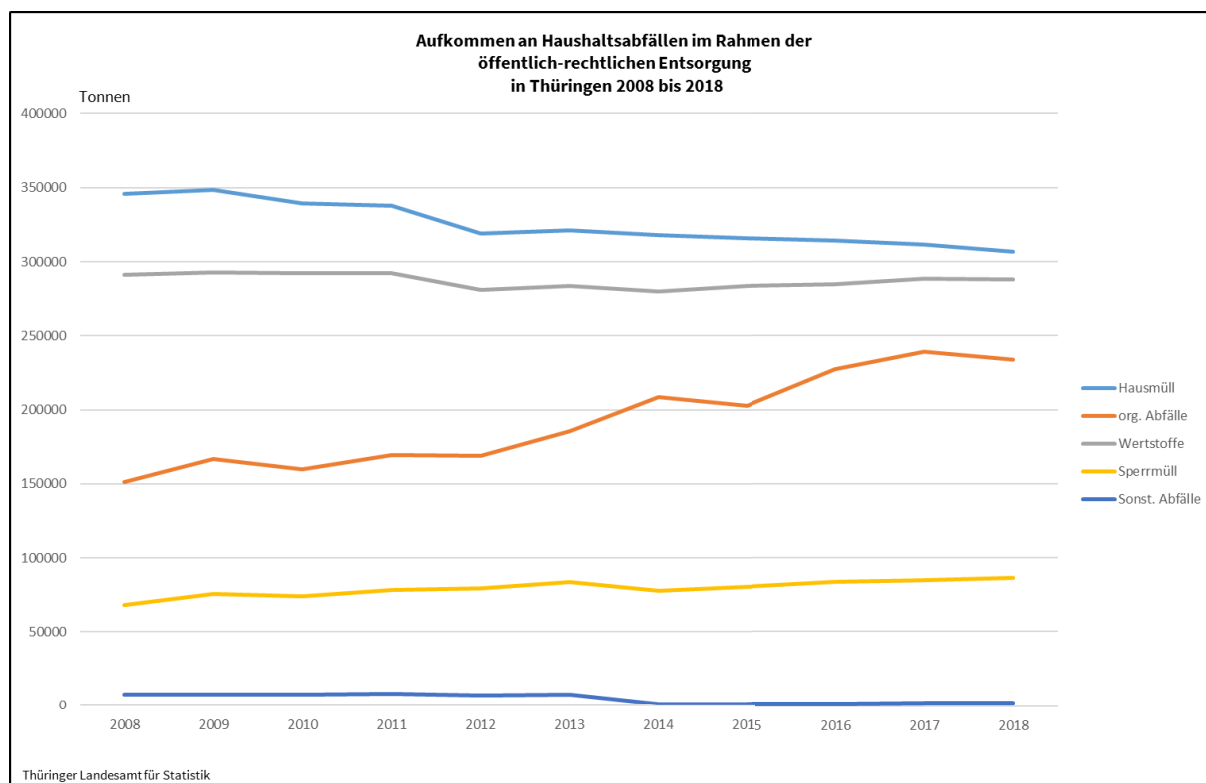

Verbreitung der Pressemitteilung mit Quellenangabe erwünscht.

Herausgeber:

Thüringer Landesamt für Statistik
Grundsatzfragen und Presse

Kontakt:

Telefon 03 61 57 331-91 10 / 91 13
Telefax 03 61 57 331-96 98

presse@statistik.thueringen.de
www.statistik.thueringen.de
www.twitter.com/statistik_tls

Postanschrift:

Thüringer Landesamt für Statistik
Postfach 90 01 63
99104 Erfurt